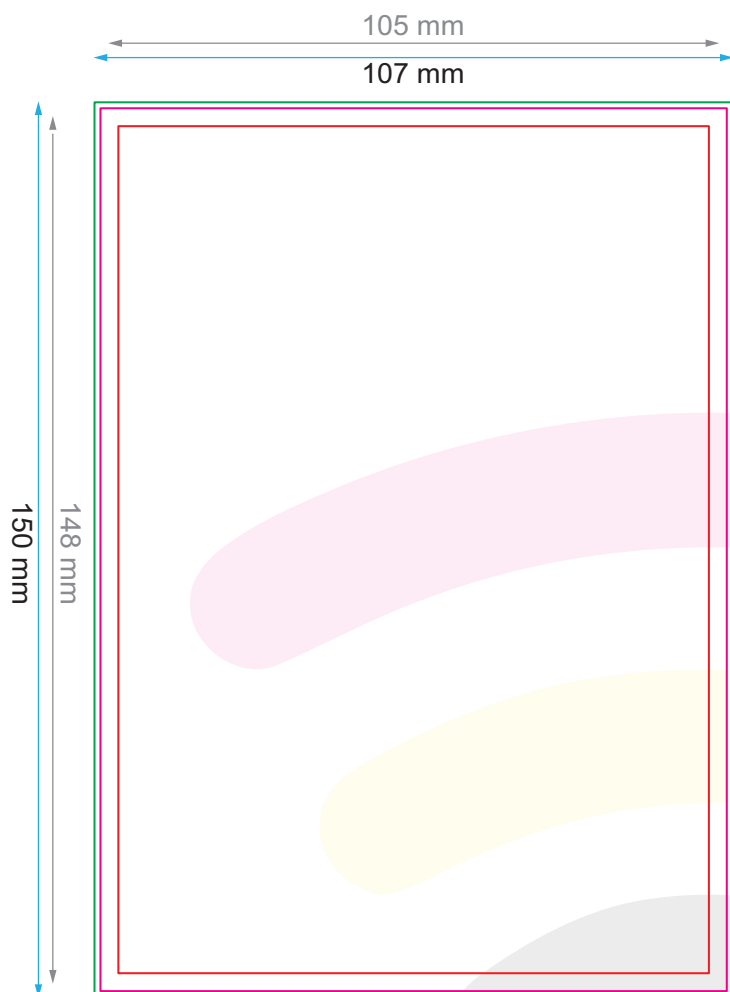

Flyers A6 - 10,5 x 14,8 cm

Dataformat (inkl. 2 mm tryk til kant):
10,7 x 15,0 cm

beskæring:
2 mm

Beskåret størrelse:
10,5 x 14,8 cm

Sikkerhedsmargen:
Med et mellemrum på 4 mm mellem teksten/oplysningerne og kanten af det beskårne format forhindres u hensigtsmæssig beskæring.

A Læseretning

← Beskåret størrelse

← Dataformat

Opløsning

Den optimale opløsning for printfilerne er mellem **250** og **300** dpi.

Alle filer skal sendes i CMYK (cyan, magenta, gul, sort) med Fogra 39-farveprofilen. Billeder i RGB eller med PANTONE-farver konverteres automatisk ved hjælp af en standard farve separation profil.

Bemærk:

Sørg for at have en beskæringsmargen og en sikkerhedsmargen i henhold til vejledningen.

Placer baggrundsgrafik, billeder eller grafik op til dataformatets kant.

Tolerancer kan forekomme under produktionen på grund af beskærings-, stanse- og falseprocesserne.

Bemærk:

Sørg for at have en beskæringsmargen og en sikkerhedsmargen i henhold til vejledningen.

Placer baggrundsgrafik, billeder eller grafik op til dataformatets kant.

Tderancer kan forekomme under produktionen på grund af beskærings-, stanse- og falseprocesserne.