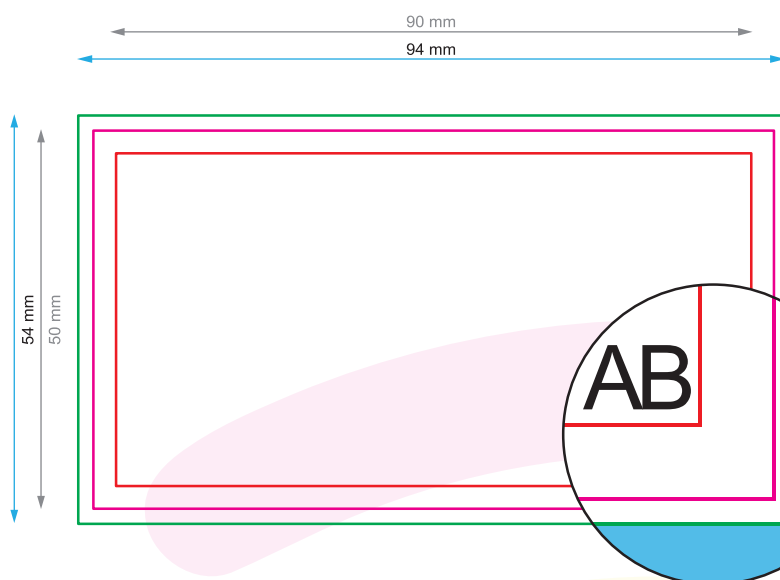

## Visitkort - 9,0 x 5,0 cm

**Dataformat (inkl. 2 mm tryk til kant):**

9,4 x 5,4 cm

**beskæring:**

2 mm

**Beskåret størrelse:**

9,0 x 5,0 cm

**Sikkerhedsmargen:**

Med et mellemrum på 4 mm mellem teksten/oplysningerne og kanten af det beskårne format forhindres uhensigtsmæssig beskæring.

**A** Læseretning

← Beskåret størrelse

← Dataformat

**Opløsning**

Den optimale opløsning for printfilerne er mellem **250** og **300** dpi.

Sørg for at have en beskæringsmargen og en sikkerhedsmargen i henhold til vejledningen.

Placer baggrundsgrafik, billeder eller grafik op til dataformatets kant.

Tderancer kan forekomme under produktionen på grund af beskærings-, stanse- og falseprocesserne.

Bemærk:

Sørg for at have en beskæringsmargen og en sikkerhedsmargen i henhold til vejledningen.

Placer baggrundsgrafik, billeder eller grafik op til dataformatets kant.

Tderancer kan forekomme under produktionen på grund af beskærings-, stanse- og falseprocesserne.