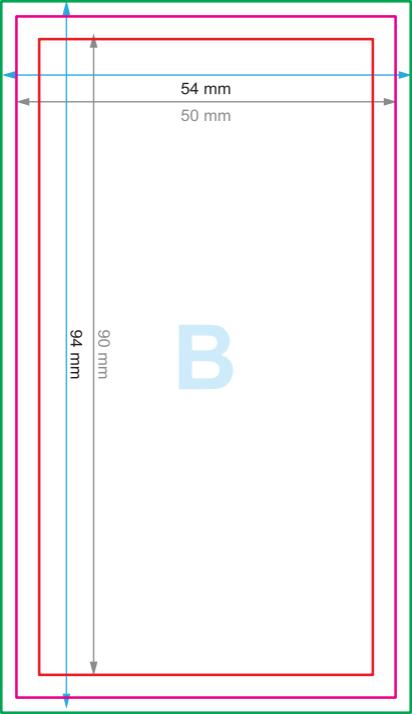

# Visitkort

90 x 50 mm dobbeltsidet tryk

-  Sikkerhedszone
-  Endelig kant  
Endelige format på tryksagen efter beskæring
-  Beskæringszone

Brug for hjælp til design?

Kontakt vores bureaufolk på  
[info@digyprint.dk](mailto:info@digyprint.dk)

54 mm

50 mm

90 mm

94 mm

**B**