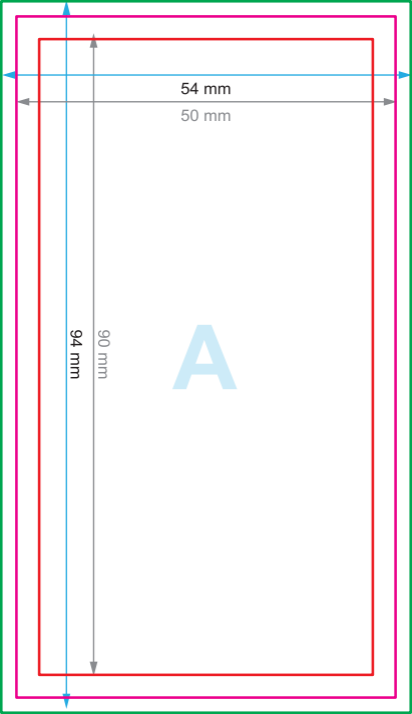

# Visitkort

90 x 50 mm dobbeltsidet tryk

-  Sikkerhedszone
-  Endelig kant  
Endelige format på tryksagen efter beskæring
-  Beskæringszone

Brug for hjælp til design?

Kontakt vores bureaufolk på  
[info@digyprint.dk](mailto:info@digyprint.dk)

54 mm

50 mm

90 mm

94 mm

**B**