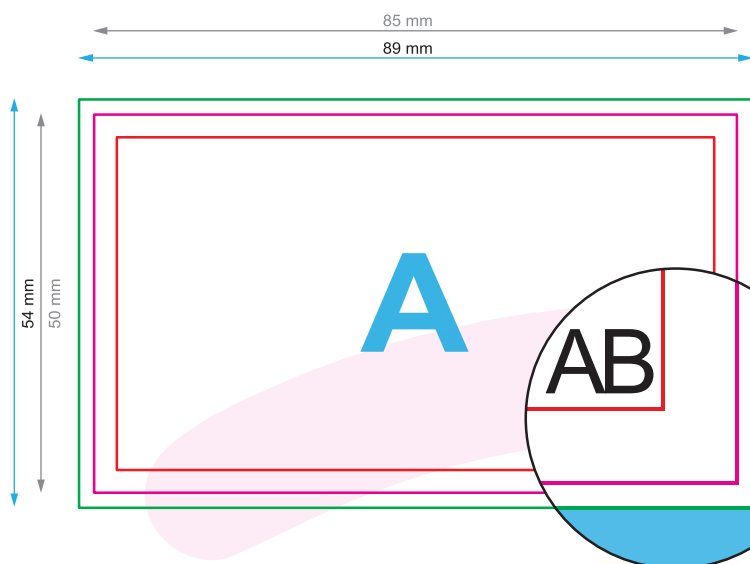

## Visitkort - 8,5 x 5,0 cm

**Dataformat (inkl. 2 mm tryk til kant):**

8,9 x 5,4 cm

**beskæring:**

2 mm

**Beskåret størrelse:**

8,5 x 5,0 cm

**Sikkerhedsmargen:**

Med et mellemrum på 4 mm mellem teksten/oplysningerne og kanten af det beskårne format forhindres uhensigtsmæssig beskæring.

**A** Læseretning

← Beskåret størrelse

↔ Dataformat

**Opløsning**

Den optimale opløsning for printfilerne er mellem **250** og **300** dpi.

Sørg for at have en beskæringsmargen og en sikkerhedsmargen i henhold til vejledningen.

Placer baggrundsgrafik, billeder eller grafik op til dataformatets kant.

Tderancer kan forekomme under produktionen på grund af beskærings-, stanse- og falseprocesserne.

Bemærk:

Sørg for at have en beskæringsmargen og en sikkerhedsmargen i henhold til vejledningen.

Placer baggrundsgrafik, billeder eller grafik op til dataformatets kant.

Tderancer kan forekomme under produktionen på grund af beskærings-, stanse- og falseproce-  
 sserne.