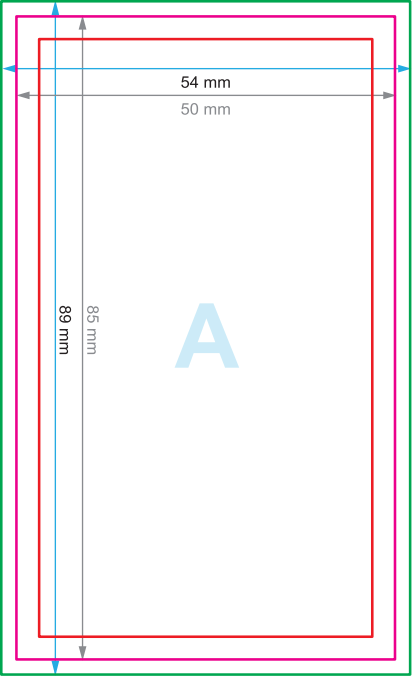

# Visitkort

85 x 50 mm dobbeltsidet tryk

-  Sikkerhedszone
-  Endelig kant  
Endelige format på tryksagen efter beskæring
-  Beskæringszone

Brug for hjælp til design?

Kontakt vores bureaufolk på  
[info@digyprint.dk](mailto:info@digyprint.dk)

54 mm

50 mm

89 mm

85 mm

A

54 mm

50 mm

89 mm

85 mm

**B**