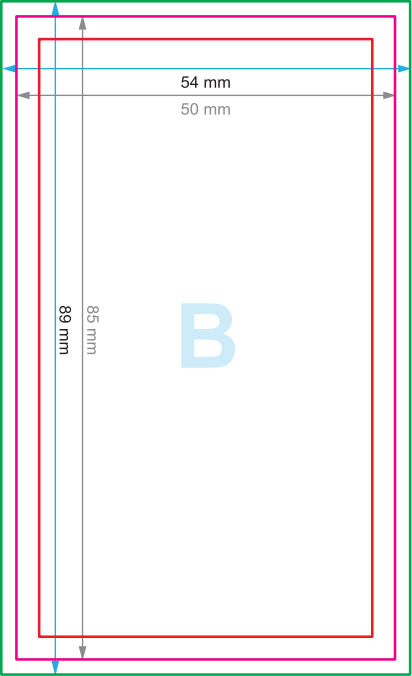

# Visitkort

85 x 50 mm dobbeltsidet tryk

-  Sikkerhedszone
-  Endelig kant  
Endelige format på tryksagen efter beskæring
-  Beskæringszone

Brug for hjælp til design?

Kontakt vores bureaufolk på  
[info@digyprint.dk](mailto:info@digyprint.dk)

54 mm

50 mm

89 mm

85 mm

A

54 mm

50 mm

89 mm

85 mm

**B**