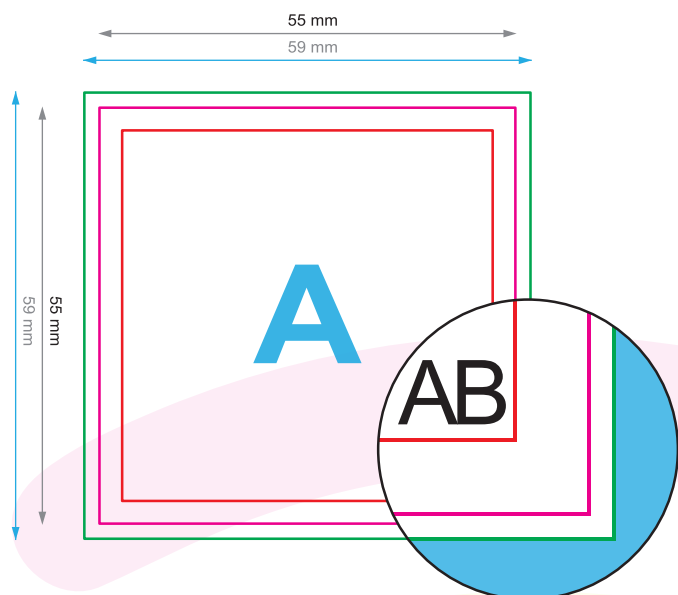

## Visitkort - 5,5 x 5,5 cm

**Dataformat (inkl. 2 mm tryk til kant):**  
5,9 x 5,9 cm

**beskæring:**  
2 mm

**Beskåret størrelse:**  
5,5 x 5,5 cm

**Sikkerhedsmargen:**  
Med et mellemrum på 4 mm mellem teksten/oplysningerne og kanten af det beskårne format forhindres u hensigtsmæssig beskæring.

**A** Læseretning

← Beskåret størrelse

← Dataformat

### Opløsning

Den optimale opløsning for printfilerne er mellem **250** og **300** dpi.

Alle filer skal sendes i CMYK (cyan, magenta, gul, sort) med Fogra 39-farveprofilen. Billeder i RGB eller med PANTONE-farver konverteres automatisk ved hjælp af en standard farve separation profil.

### Bemærk:

Sørg for at have en beskæringsmargen og en sikkerhedsmargen i henhold til vejledningen.

Placer baggrundsgrafik, billeder eller grafik op til dataformatets kant.

Tolerancer kan forekomme under produktionen på grund af beskærings-, stanse- og falseprocesserne.