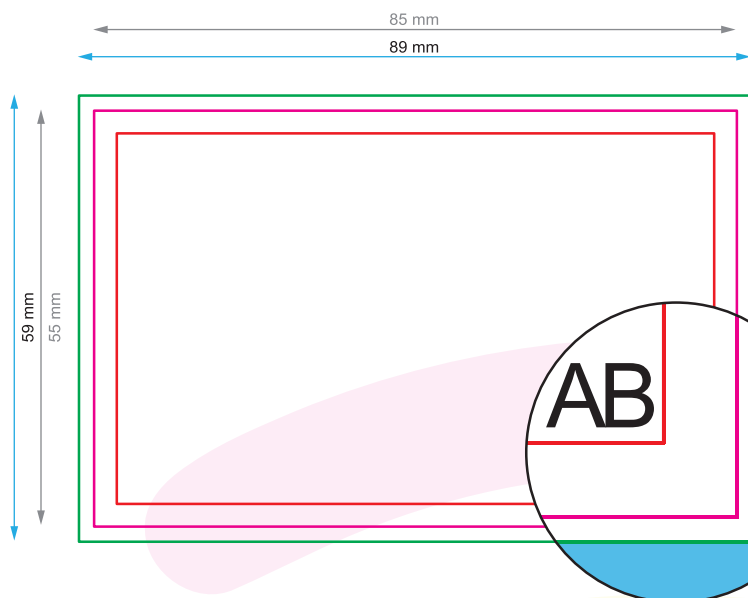

Visitkort - 8,5 x 5,5 cm

Dataformat (inkl. 2 mm tryk til kant):
8,9 x 5,9 cm

beskæring:
2 mm

Beskåret størrelse:
8,5 x 5,5 cm

Sikkerhedsmargen:
Med et mellemrum på 4 mm mellem teksten/oplysningerne og kanten af det beskårne format forhindres u hensigtsmæssig beskæring.

A Læseretning

← Beskåret størrelse

↔ Dataformat

Opløsning

Den optimale opløsning for printfilerne er mellem **250** og **300** dpi.

Alle filer skal sendes i CMYK (cyan, magenta, gul, sort) med Fogra 39-farveprofilen. Billeder i RGB eller med PANTONE-farver konverteres automatisk ved hjælp af en standard farve separation profil.

Bemærk:

Sørg for at have en beskæringsmargen og en sikkerhedsmargen i henhold til vejledningen.

Placer baggrundsgrafik, billeder eller grafik op til dataformatets kant.

Tderancer kan forekomme under produktionen på grund af beskærings-, stanse- og falseprocesserne.