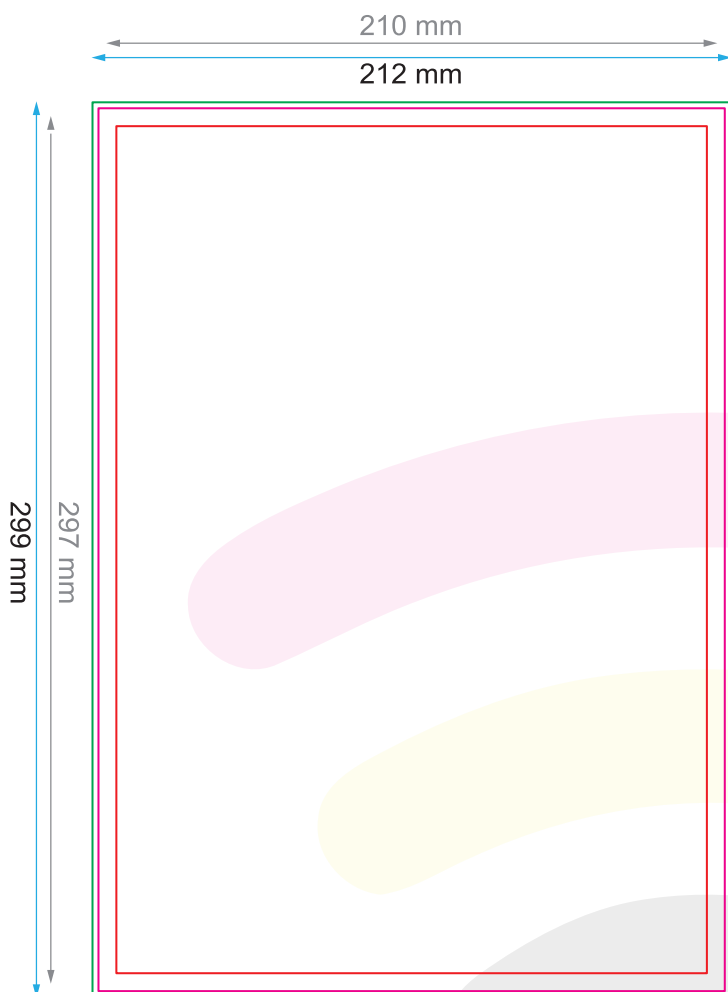

Blokke A4 - 21,0 x 29,7 cm

**Dataformat (inkl. 2 mm tryk til kant):**

21,2 x 29,9 cm

beskæring:

2 mm

Beskåret størrelse:

21,0 x 29,7 cm

Sikkerhedsmargen:

Med et mellemrum på 4 mm mellem teksten/oplysningerne og kanten af det beskårne format forhindres u hensigtsmæssig beskæring.

A Læseretning

← Beskåret størrelse

← Dataformat

Opløsning

Den optimale opløsning for printfilerne er mellem **250** og **300** dpi.

Alle filer skal sendes i CMYK (cyan, magenta, gul, sort) med Fogra 39-farveprofilen. Billeder i RGB eller med PANTONE-farver konverteres automatisk ved hjælp af en standard farve separation profil.

Bemærk:

Sørg for at have en beskæringsmargen og en sikkerhedsmargen i henhold til vejledningen.

Placer baggrundsgrafik, billeder eller grafik op til dataformatets kant.

Tolerancer kan forekomme under produktionen på grund af beskærings-, stanse- og falseprocesserne.