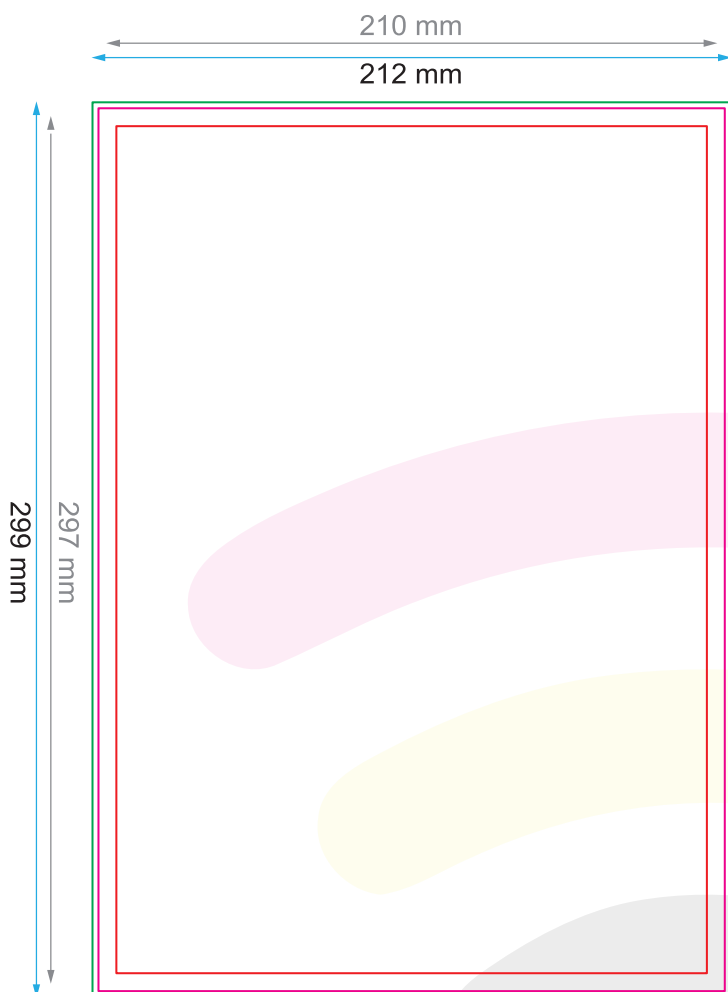

Brevpapir A4 - 21,0 x 29,7 cm

**Dataformat (inkl. 2 mm tryk til kant):**

21,2 x 29,9 cm

beskæring:

2 mm

Beskåret størrelse:

21,0 x 29,7 cm

Sikkerhedsmargen:

Med et mellemrum på 4 mm mellem teksten/oplysningerne og kanten af det beskårne format forhindres u hensigtsmæssig beskæring.

A Læseretning

← Beskåret størrelse

← Dataformat

Opløsning

Den optimale opløsning for printfilerne er mellem **250** og **300** dpi.

Alle filer skal sendes i CMYK (cyan, magenta, gul, sort) med Fogra 39-farveprofilen. Billeder i RGB eller med PANTONE-farver konverteres automatisk ved hjælp af en standard farve separation profil.

Bemærk:

Sørg for at have en beskæringsmargen og en sikkerhedsmargen i henhold til vejledningen.

Placer baggrundsgrafik, billeder eller grafik op til dataformatets kant.

Tolerancer kan forekomme under produktionen på grund af beskærings-, stanse- og falseprocesserne.