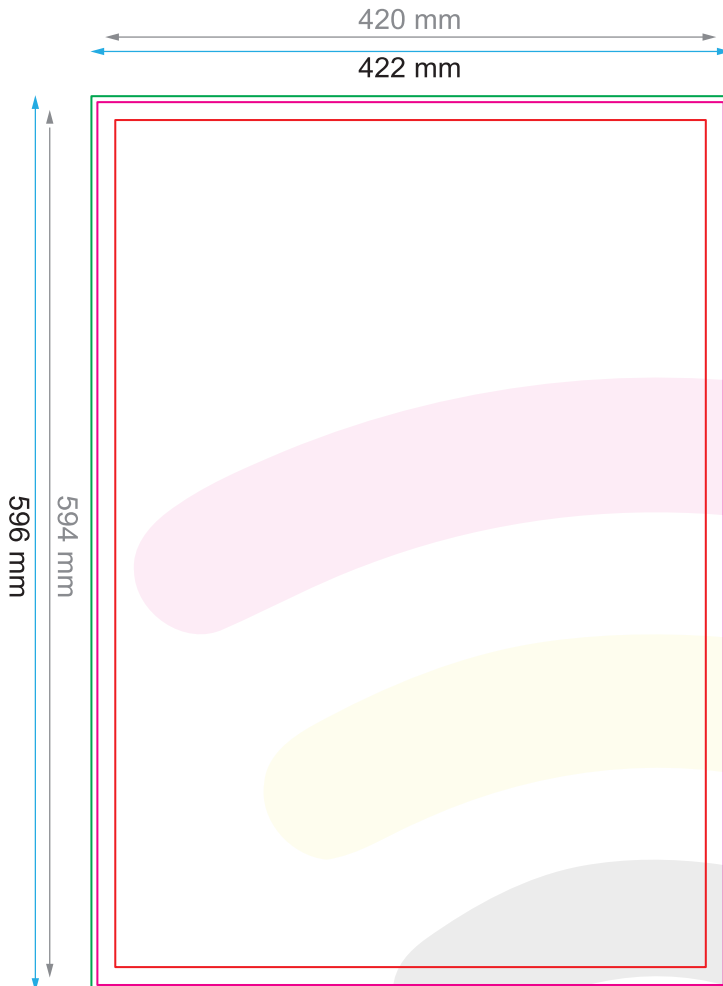

## Plakat A2 - 42 x 59.4 cm

**Dataformat (inkl. 2 mm tryk til kant):**  
42.2 x 59.6 cm

**beskæring:**  
2 mm

**Beskåret størrelse:**  
42 x 59.4 cm

**Sikkerhedsmargen:**  
Med et mellemrum på 4 mm mellem teksten/oplysningerne og kanten af det beskårne format forhindres u hensigtsmæssig beskæring.

**A** Læseretning

← Beskåret størrelse

← Dataformat

### Opløsning

Den optimale opløsning for printfilerne er mellem **100** og **150** dpi.

Alle filer skal sendes i CMYK (cyan, magenta, gul, sort) med Fogra 39-farveprofilen. Billeder i RGB eller med PANTONE-farver konverteres automatisk ved hjælp af en standard farve separation profil.

### Bemærk:

Sørg for at have en beskæringsmargen og en sikkerhedsmargen i henhold til vejledningen.

Placer baggrundsgrafik, billeder eller grafik op til dataformatets kant.

Tolerancer kan forekomme under produktionen på grund af beskærings-, stanse- og falseprocesserne.