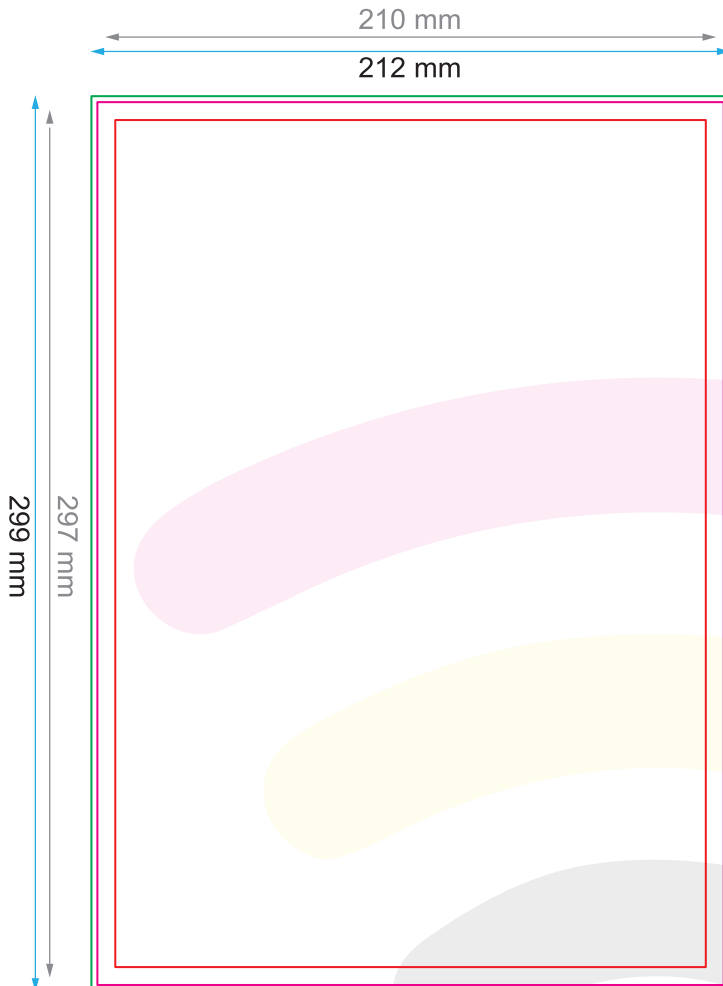

Plakat A4 - 21.0 x 29.7 cm

Dataformat (inkl. 2 mm tryk til kant):
21,2 x 29,9 cm

beskæring:
2 mm

Beskåret størrelse:
21,0 x 29,7 cm

Sikkerhedsmargen:
Med et mellemrum på 4 mm mellem teksten/oplysningerne og kanten af det beskårne format forhindres u hensigtsmæssig beskæring.

A Læseretning

← Beskåret størrelse

← Dataformat

Opløsning

Den optimale opløsning for printfilerne er mellem **100** og **150** dpi.

Alle filer skal sendes i CMYK (cyan, magenta, gul, sort) med Fogra 39-farveprofilen. Billeder i RGB eller med PANTONE-farver konverteres automatisk ved hjælp af en standard farve separation profil.

Bemærk:

Sørg for at have en beskæringsmargen og en sikkerhedsmargen i henhold til vejledningen.

Placer baggrundsgrafik, billeder eller grafik op til dataformatets kant.

Tderancer kan forekomme under produktionen på grund af beskærings-, stanse- og falseprocesserne.