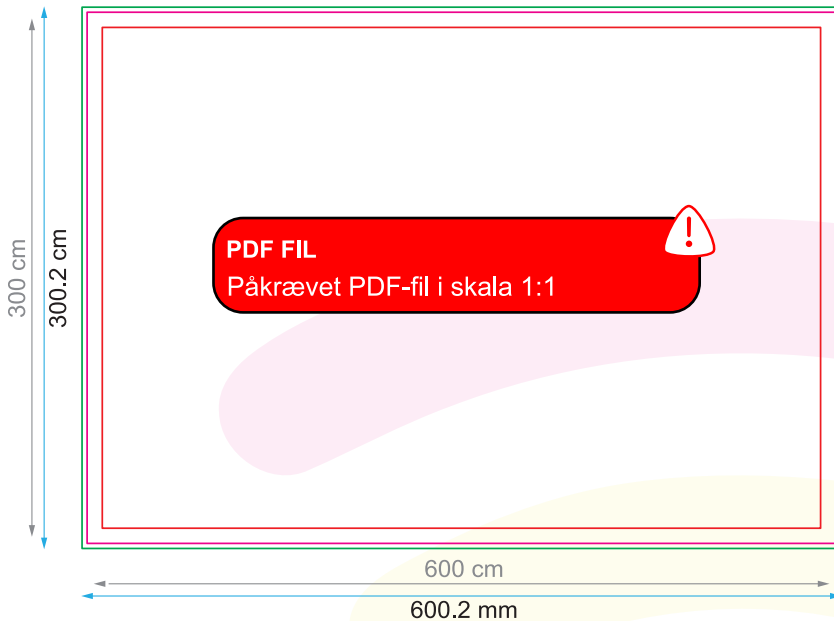

## XL Plakat - 600 x 300 cm

**Dataformat (inkl. 2 mm tryk til kant):**  
600,2 x 300,2 cm

**beskæring:**  
2 mm

**Beskåret størrelse:**  
600 x 300 cm

**Sikkerhedsmargen:**  
Med et mellemrum på 3 mm mellem teksten/oplysningerne og kanten af det beskårne format forhindres u hensigtsmæssig beskæring.

**A** Læseretning

← Beskåret størrelse

← Dataformat

### Bemærk:

Sørg for at have en beskæringsmargen og en sikkerhedsmargen i henhold til vejledningen.

Placer baggrundsgrafik, billeder eller grafik op til dataformatets kant.

Tderancer kan forekomme under produktionen på grund af beskærings-, stanse- og falseprocesserne.