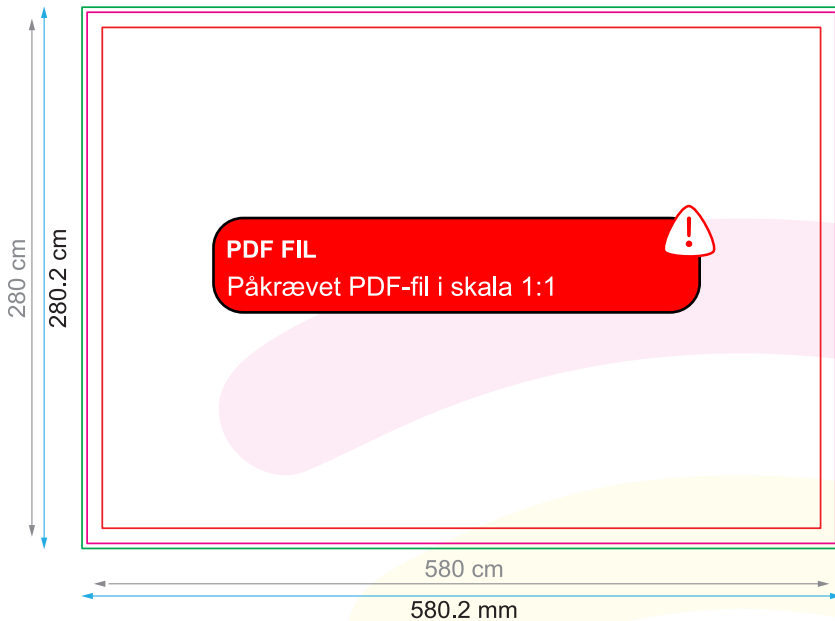

## XL Plakat - 580 x 280 cm

**Dataformat (inkl. 2 mm tryk til kant):**  
580,2 x 280,2 cm

**beskæring:**  
2 mm

**Beskåret størrelse:**  
580 x 280 cm

**Sikkerhedsmargen:**  
Med et mellemrum på 3 mm mellem teksten/oplysningerne og kanten af det beskårne format forhindres u hensigtsmæssig beskæring.

### Opløsning

Den optimale opløsning for printfilerne er mellem **100** og **150** dpi.

Alle filer skal sendes i CMYK (cyan, magenta, gul, sort) med Fogra 39-farveprofilen. Billeder i RGB eller med PANTONE-farver konverteres automatisk ved hjælp af en standard farve separation profil.

### Bemærk:

Sørg for at have en beskæringsmargen og en sikkerhedsmargen i henhold til vejledningen.

Placer baggrundsgrafik, billeder eller grafik op til dataformatets kant.

Tderancer kan forekomme under produktionen på grund af beskærings-, stanse- og falseprocesserne.