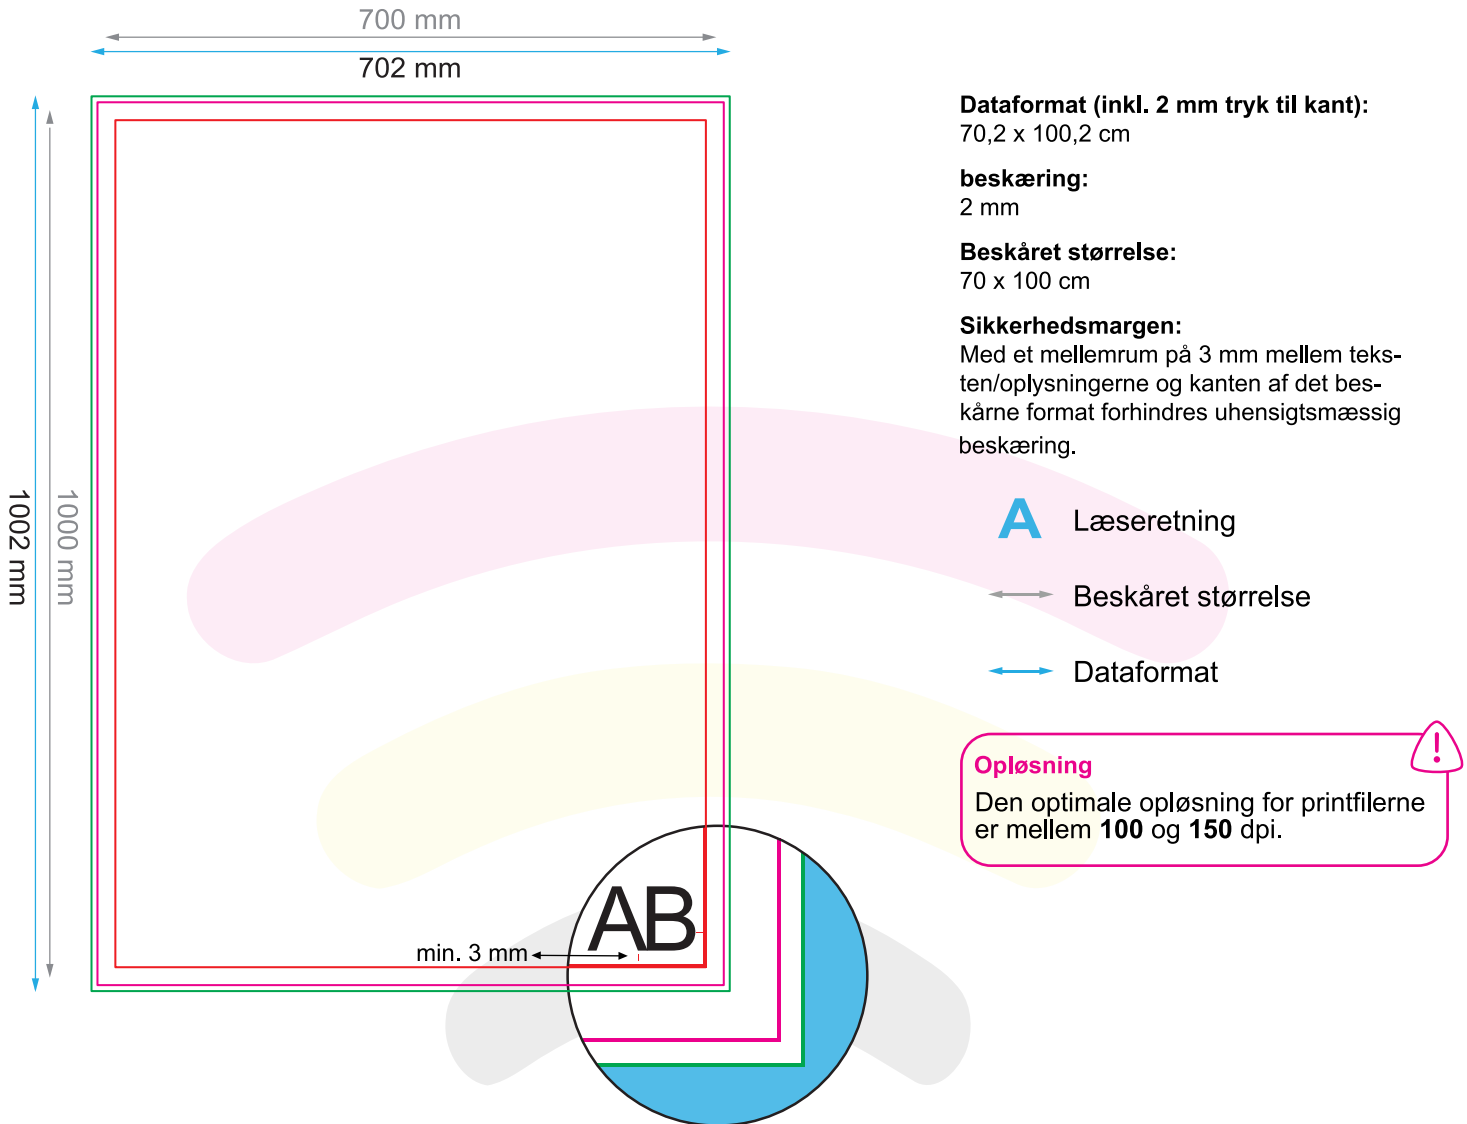

Plakat B1 - 70 x 100 cm

Alle filer skal sendes i CMYK (cyan, magenta, gul, sort) med Fogra 39-farveprofilen. Billeder i RGB eller med PANTONE-farver konverteres automatisk ved hjælp af en standard farve separation profil.

Bemærk:

Sørg for at have en beskæringsmargen og en sikkerhedsmargen i henhold til vejledningen.

Placer baggrundsgrafik, billeder eller grafik op til dataformatets kant.

Tolerancer kan forekomme under produktionen på grund af beskærings-, stanse- og falseprocesserne.