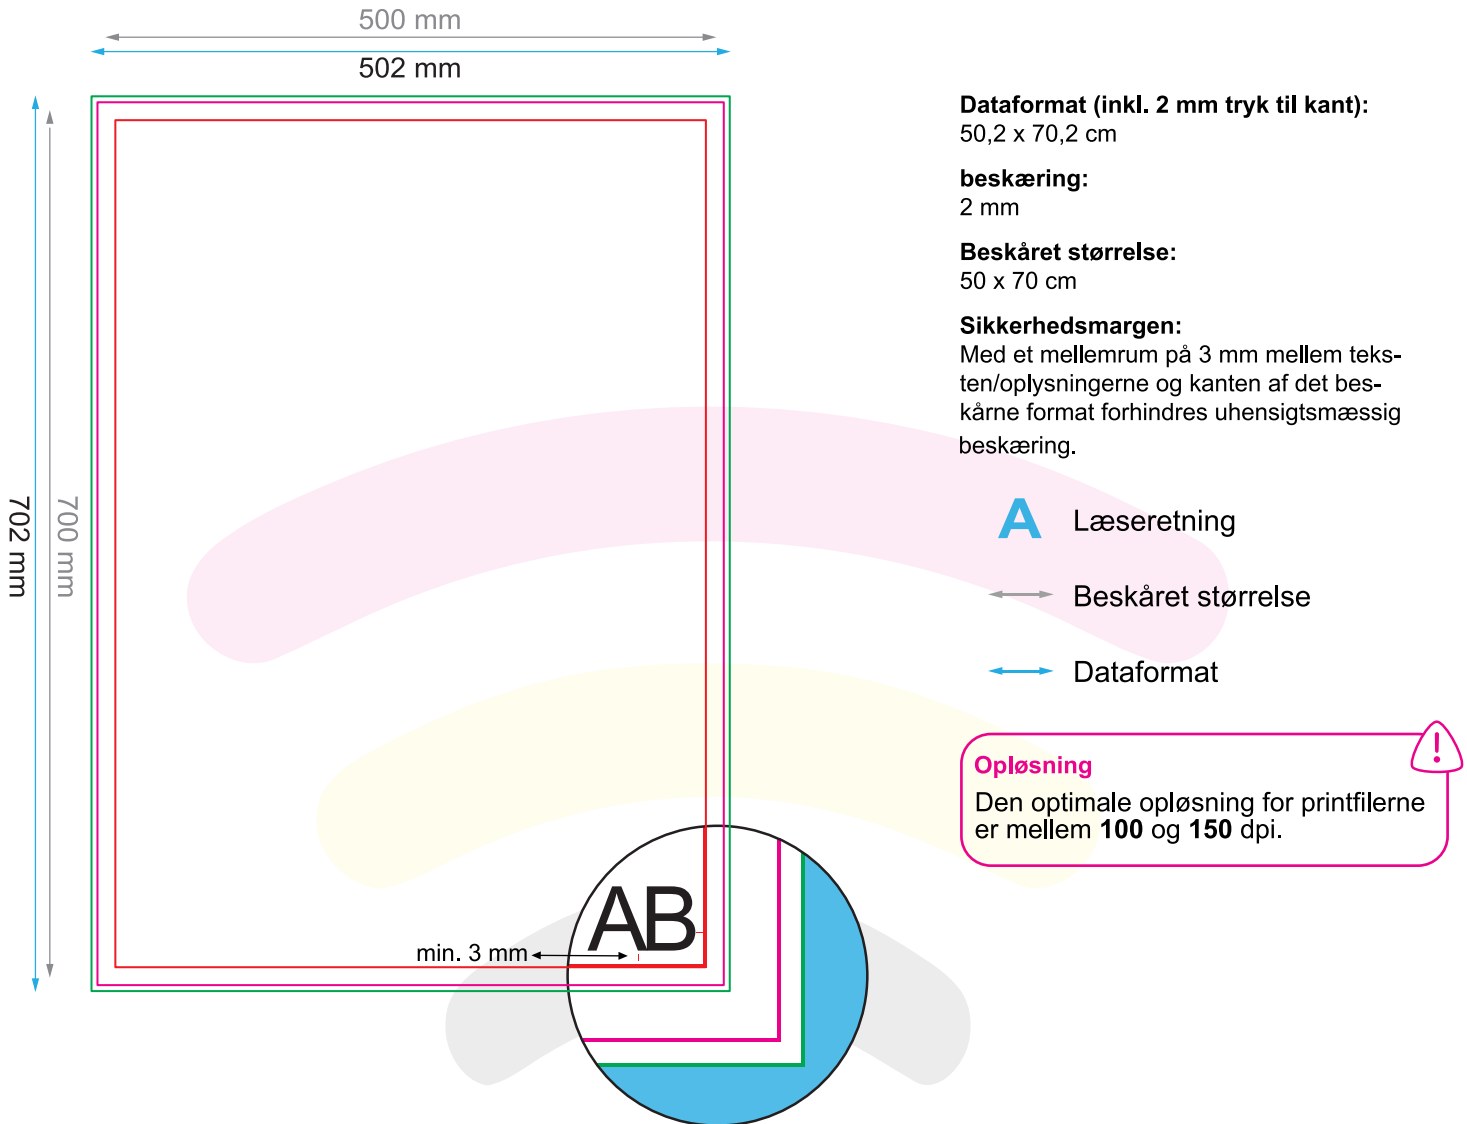

## Plakat B2 - 50 x 70 cm

Alle filer skal sendes i CMYK (cyan, magenta, gul, sort) med Fogra 39-farveprofilen. Billeder i RGB eller med PANTONE-farver konverteres automatisk ved hjælp af en standard farve separation profil.

### Bemærk:

Sørg for at have en beskæringsmargen og en sikkerhedsmargen i henhold til vejledningen.

Placer baggrundsgrafik, billeder eller grafik op til dataformatets kant.

Tolerancer kan forekomme under produktionen på grund af beskærings-, stanse- og falseprocesserne.