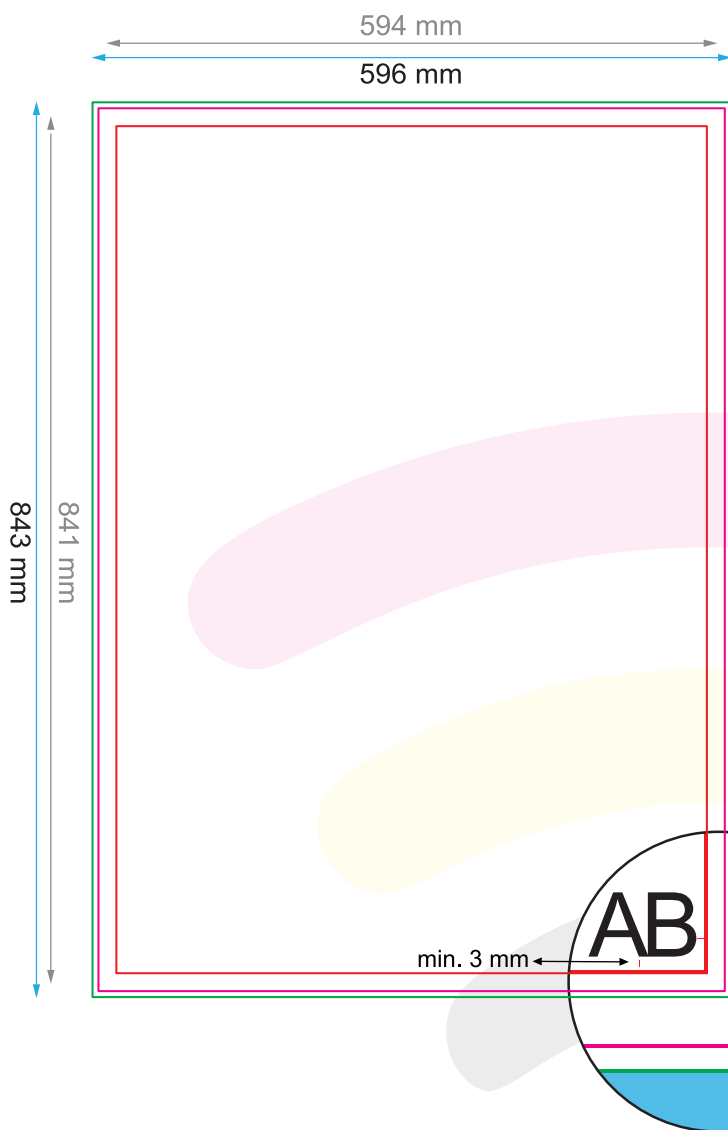

## Plakat A1 - 59.4 x 84.1 cm

**Dataformat (inkl. 2 mm tryk til kant):**  
59,6 x 84,3 cm

**beskæring:**  
2 mm

**Beskåret størrelse:**  
59,4 x 84,1 cm

**Sikkerhedsmargen:**  
Med et mellemrum på 3 mm mellem teksten/oplysningerne og kanten af det beskårne format forhindres u hensigtsmæssig beskæring.

**A** Læseretning

← Beskåret størrelse

← Dataformat

### Opløsning

Den optimale opløsning for printfilerne er mellem **100** og **150** dpi.

Alle filer skal sendes i CMYK (cyan, magenta, gul, sort) med Fogra 39-farveprofilen. Billeder i RGB eller med PANTONE-farver konverteres automatisk ved hjælp af en standard farve separation profil.

### Bemærk:

Sørg for at have en beskæringsmargen og en sikkerhedsmargen i henhold til vejledningen.

Placer baggrundsgrafik, billeder eller grafik op til dataformatets kant.

Tolerancer kan forekomme under produktionen på grund af beskærings-, stanse- og falseprocesserne.