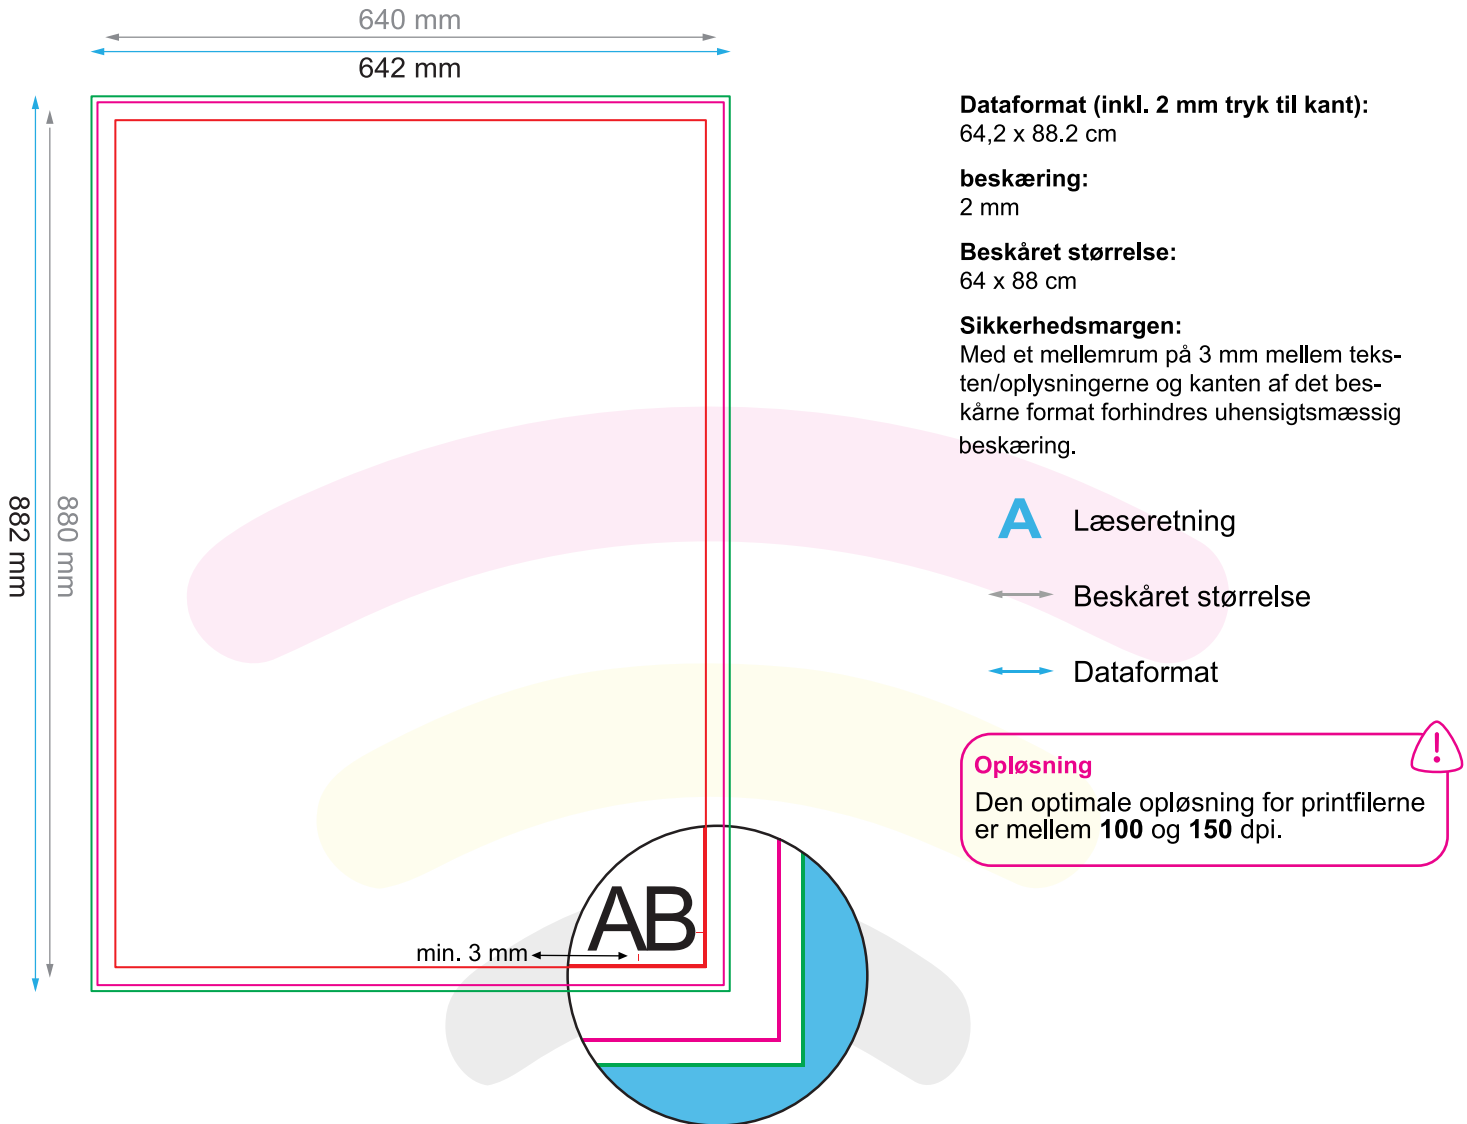

Plakat - 64 x 88 cm

Alle filer skal sendes i CMYK (cyan, magenta, gul, sort) med Fogra 39-farveprofilen. Billeder i RGB eller med PANTONE-farver konverteres automatisk ved hjælp af en standard farve separation profil.

Bemærk:

Sørg for at have en beskæringsmargen og en sikkerhedsmargen i henhold til vejledningen.

Placer baggrundsgrafik, billeder eller grafik op til dataformatets kant.

Tolerancer kan forekomme under produktionen på grund af beskærings-, stanse- og falseprocesserne.