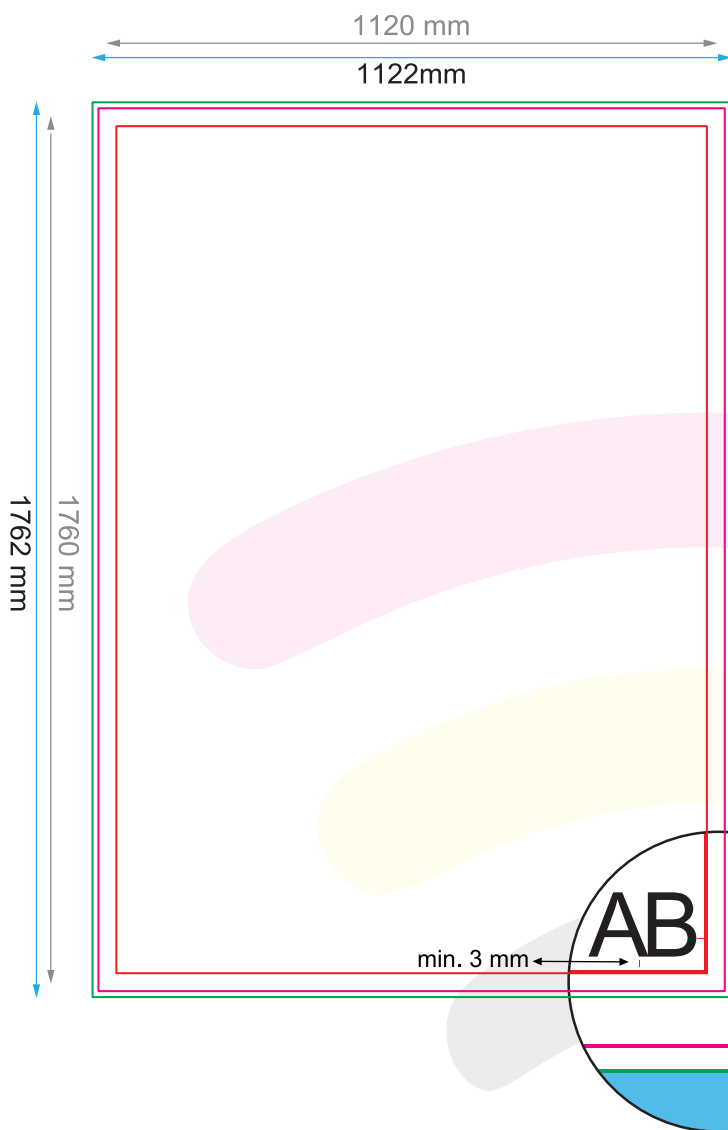

Plakat - 120 x 176 cm

Dataformat (inkl. 2 mm tryk til kant):
120,2 x 176,2 cm

beskæring:
2 mm

Beskåret størrelse:
120 x 176cm

Sikkerhedsmargen:
Med et mellemrum på 3 mm mellem teksten/oplysningerne og kanten af det beskårne format forhindres u hensigtsmæssig beskæring.

A Læseretning

← Beskåret størrelse

← Dataformat

Opløsning

Den optimale opløsning for printfilerne er mellem **100** og **150** dpi.

Alle filer skal sendes i CMYK (cyan, magenta, gul, sort) med Fogra 39-farveprofilen. Billeder i RGB eller med PANTONE-farver konverteres automatisk ved hjælp af en standard farve separation profil.

Bemærk:

Sørg for at have en beskæringsmargen og en sikkerhedsmargen i henhold til vejledningen.

Placer baggrundsgrafik, billeder eller grafik op til dataformatets kant.

Tolerancer kan forekomme under produktionen på grund af beskærings-, stanse- og falseprocesserne.