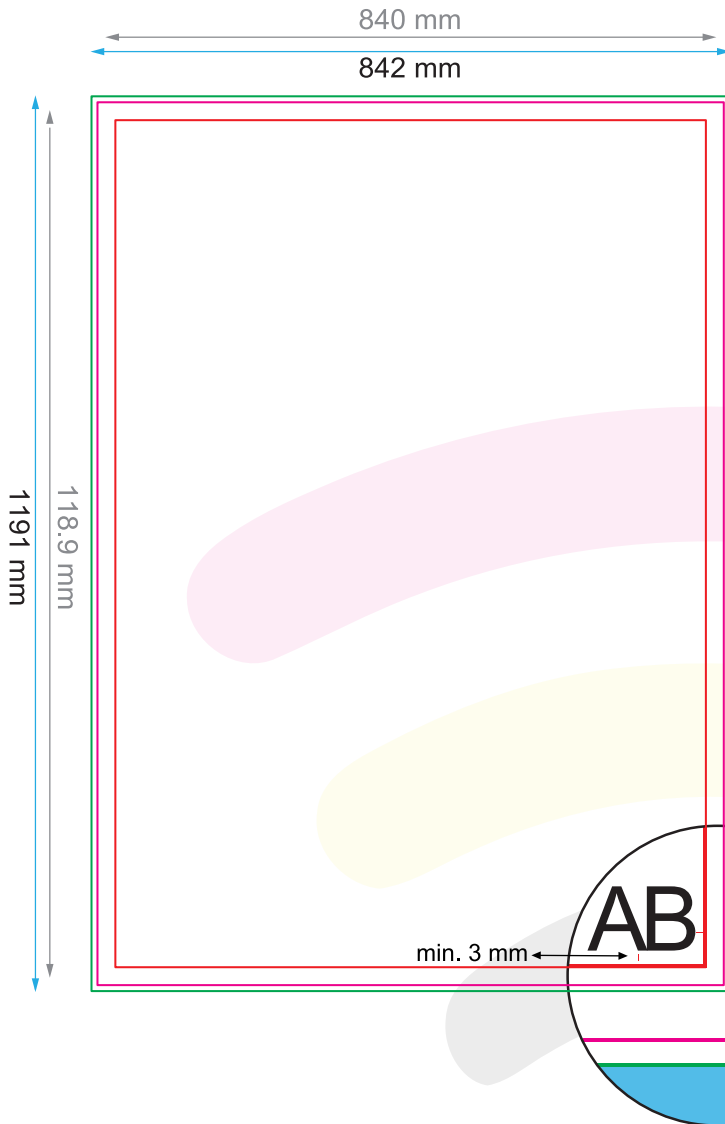

Plakat A0 - 84 x 118.9 cm

Dataformat (inkl. 2 mm tryk til kant):
84,2 x 119,0 cm

beskæring:
2 mm

Beskåret størrelse:
84 x 118,9 cm

Sikkerhedsmargen:
Med et mellemrum på 3 mm mellem teksten/oplysningerne og kanten af det beskårne format forhindres u hensigtsmæssig beskæring.

A Læseretning

← Beskåret størrelse

← Dataformat

Opløsning

Den optimale opløsning for printfilerne er mellem **100** og **150** dpi.

Alle filer skal sendes i CMYK (cyan, magenta, gul, sort) med Fogra 39-farveprofilen. Billeder i RGB eller med PANTONE-farver konverteres automatisk ved hjælp af en standard farve separation profil.

Bemærk:

Sørg for at have en beskæringsmargen og en sikkerhedsmargen i henhold til vejledningen.

Placer baggrundsgrafik, billeder eller grafik op til dataformatets kant.

Tolerancer kan forekomme under produktionen på grund af beskærings-, stanse- og falseprocesserne.